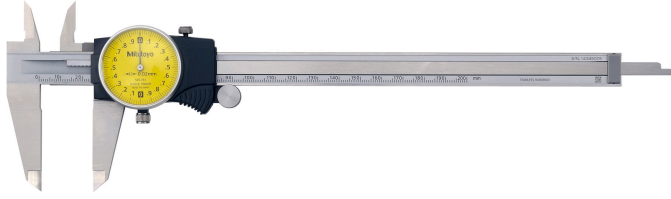

(株)ミットヨ

505シリーズダイヤルノギスD20TX

ブランド名

ミットヨ

商品名

505シリーズダイヤルノギス

型式

D20TX

品番

505-731

※この画像はシリーズ代表画像になります。

ラックとピニオンによる拡大機構で読み取るノギスです。
見やすい黄色目盛板を採用しています。
指にフィットする大きな指かけ形状を採用しています。
ジョウの先端はシャープで、細かい部分の測定も楽にできます。
段差測定も可能です。

スペック

ジョウ寸法：
デプスバー：あり
外側用ジョウ：
器差：±0.03mm
最小表示：0.02mm
測定範囲：0～200mm
電源：
内側用ジョウ：