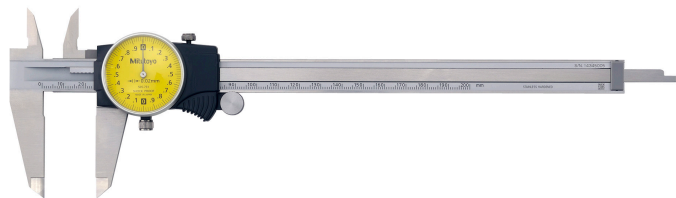

(株)ミットヨ

505シリーズダイヤルノギスD20FX

ブランド名

ミットヨ

商品名

505シリーズダイヤルノギス

型式

D20FX

品番

505-733

※この画像はシリーズ代表画像になります。

ラックとピニオンによる拡大機構で読み取るノギスです。  
見やすい黄色目盛板を採用しています。  
指にフィットする大きな指かけ形状を採用しています。  
ジョウの先端はシャープで、細かい部分の測定も楽にできます。  
段差測定も可能です。

#### スペック

ジョウ寸法：  
デプスバー：あり  
外側用ジョウ：  
器差：±0.03mm  
最小表示：0.01mm  
測定範囲：0～200mm  
電源：  
内側用ジョウ：