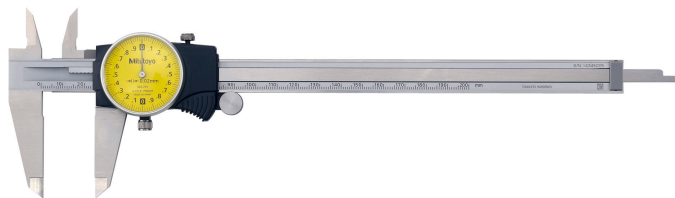

(株)ミットヨ

505シリーズダイヤルノギスD15TX

ブランド名

ミットヨ

商品名

505シリーズダイヤルノギス

型式

D15TX

品番

505-730

※この画像はシリーズ代表画像になります。

ラックとピニオンによる拡大機構で読み取るノギスです。  
見やすい黄色目盛板を採用しています。  
指にフィットする大きな指かけ形状を採用しています。  
ジョウの先端はシャープで、細かい部分の測定も楽にできます。  
段差測定も可能です。

#### スペック

ジョウ寸法：  
デプスバー：あり  
外側用ジョウ：  
器差：±0.03mm  
最小表示：0.02mm  
測定範囲：0～150mm  
電源：  
内側用ジョウ：