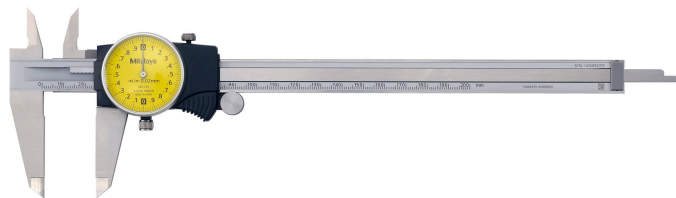

(株)ミットヨ

505シリーズダイヤルノギスD15FX

ブランド名

ミットヨ

商品名

505シリーズダイヤルノギス

型式

D15FX

品番

505-732

※この画像はシリーズ代表画像になります。

ラックとピニオンによる拡大機構で読み取るノギスです。
見やすい黄色目盛板を採用しています。
指にフィットする大きな指かけ形状を採用しています。
ジョウの先端はシャープで、細かい部分の測定も楽にできます。
段差測定も可能です。

スペック

ジョウ寸法：
デプスバー：あり
外側用ジョウ：
器差：±0.02mm
最小表示：0.01mm
測定範囲：0～150mm
電源：
内側用ジョウ：