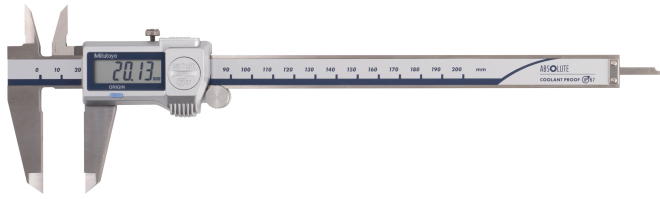

(株)ミットヨ

500シリーズIP67ABSクーラントプルーフキャリパ標準タイプCD-P15M

ブランド名

ミットヨ

商品名

500シリーズIP67ABSクーラントプルーフキャリパ標準タイプ

型式

CD-P15M

品番

500-712-20

※この画像はシリーズ代表画像になります。

ABSクーラントプルーフキャリパ（標準タイプ）は、保護等級IP67を実現、クーラント液が大量にかかるような環境でも安心して使用できます。また、密閉性の確認のため全数エアリーク試験を実施し、品質を保証しています。

液晶表示は、読み取りやすい「デカ文字」タイプで、ハイコントラスト液晶表示で疲労を軽減できます。

スイッチがひとつのシンプルな設計により、測定操作が簡単です。

オートパワーON/OFF機能により、約20分間使用しないとLCD表示は消えます。しかし、ABS測長の原点は記憶されたままです。またスライダを動かせば自動的に電源が入ります。

ABS（絶対）スケール内蔵により電源ONごとの原点合わせが不要で、すぐに測定が行えます。段差測定も可能です。

ドライバー不要の電池蓋でスピーディな電池交換が可能です。

ICの低消費電流化により電池寿命が約5年に飛躍的に向上しました。

測定データ出力端子付の機種では、統計的工程管理システムや計測システムが構成できます。

スペック

ジョウ寸法：

デプスパー：あり

外側用ジョウ：

器差：±0.02mm

最小表示：0.01mm

測定範囲：0～150mm