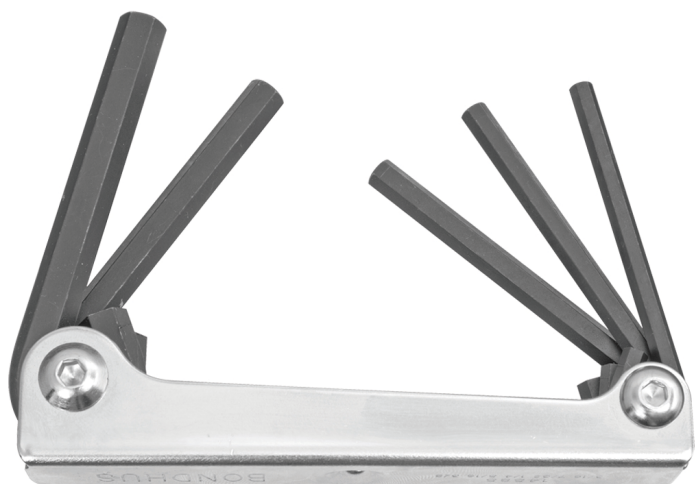

ボンダス・ジャパン(株)  
メタルナイフ型ツールメタルトルクス®MTF8

※この画像はシリーズ代表画像になります。

ブランド名

BONDHUS

商品名

メタルナイフ型ツールメタルトルクス®

型式

MTF8

品番

14534

#### スペック

セット内容 : T9、T10、T15、T20、T25、T27、T30、T40

首下寸法 :

全長 :

対辺寸法 :

材質 :