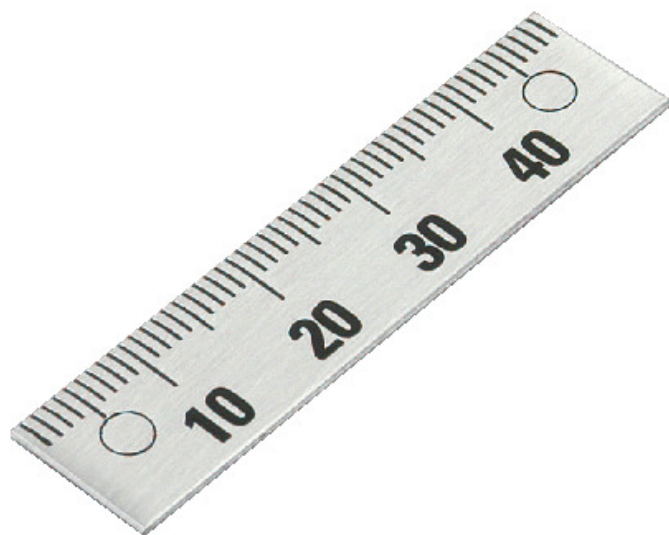

(株)イマオ コーポレーション

スケール片側タイプ(アルミ製) 接着タイプ(目印マーク) ES1N-D150L

ブランド名

IMAO

商品名

スケール片側タイプ(アルミ製) 接着タイプ(目印マーク)

型式

ES1N-D150L

品番

※この画像はシリーズ代表画像になります。

ES1N、ES1N-SUS、ES3Nは接着タイプです。

スペック

ベース：
高さ：
二面幅：