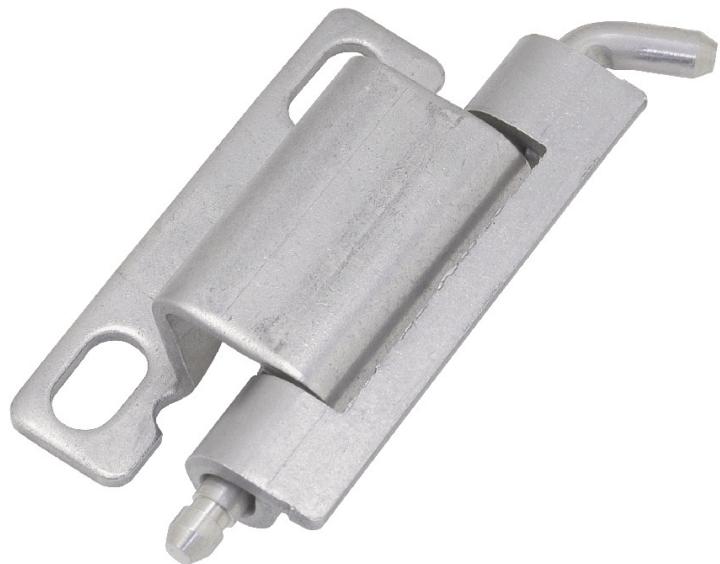

(株)イマオ コーポレーション  
コンシールドヒンジCCH60524

ブランド名

IMAO

商品名

コンシールドヒンジ

型式

CCH60524

品番

※この画像はシリーズ代表画像になります。

#### スペック

ベース：  
高さ：24mm  
二面幅：