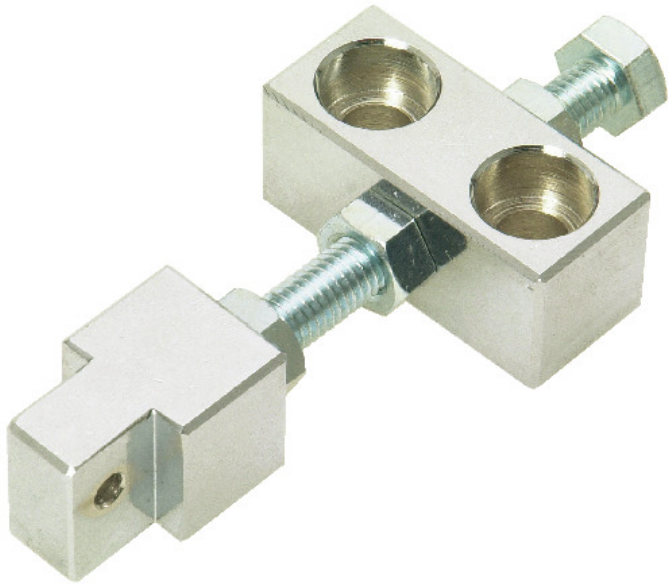

(株)イマオ コーポレーション
アジャストテンションブロックATB60

ブランド名

IMAO

商品名

アジャストテンションブロック

型式

ATB60

品番

※この画像はシリーズ代表画像になります。

スペック

ベース取付ねじ径：
幅：65mm
高さ：28mm
ねじ径：M12×1.75
最大テンション力：
初期テンション力：
チェーンNO.：60
全長：152.5mm