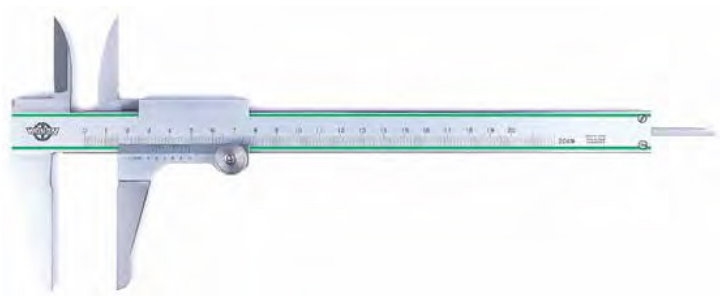

(株)中村製作所
ロバノギスROBA20

ブランド名

KANON

商品名

ロバノギス

型式

ROBA20

品番

※この画像はシリーズ代表画像になります。

内側用ジョウ・外側用ジョウが長いので、狭深部の内・外側測定に最適です。
狭深部の測定に最適。
「ロングジョウ」で、狭深部の内側・外側の測定に最適なロバノギス。

スペック

ジョウ寸法：300mm

デプスバー：

外側用ジョウ：64mm

器差：±0.07mm

最小表示：最小読取値 0.05(19mmを20等分) mm

測定範囲：測定長 200mm

電源：

内側用ジョウ：