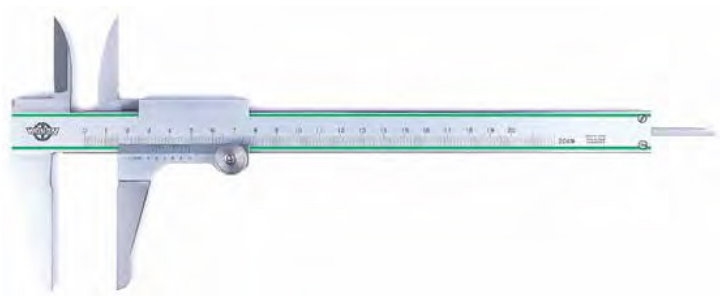

(株)中村製作所
ロバノギスROBA15

ブランド名

KANON

商品名

ロバノギス

型式

ROBA15

品番

※この画像はシリーズ代表画像になります。

内側用ジョウ・外側用ジョウが長いので、狭深部の内・外側測定に最適です。
狭深部の測定に最適。
「ロングジョウ」で、狭深部の内側・外側の測定に最適なロバノギス。

スペック

ジョウ寸法：250mm

デプスバー：

外側用ジョウ：64mm

器差：±0.07mm

最小表示：最小読取値 0.05(19mmを20等分) mm

測定範囲：測定長 150mm

電源：

内側用ジョウ：