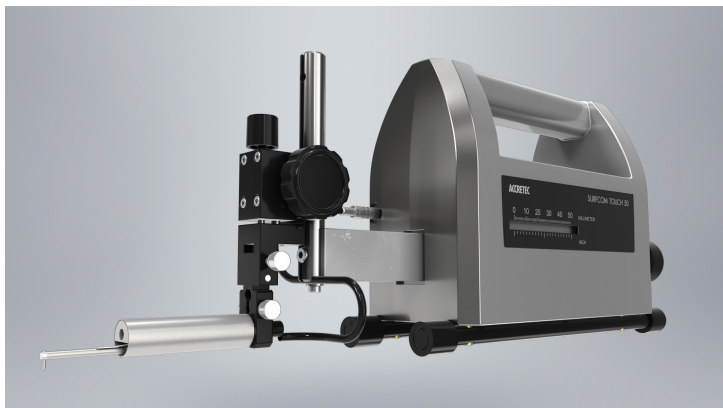

(株)東京精密

ロール用足 (オプション) E-MA-S62A

ブランド名

ACCRETECH

商品名

ロール用足 (オプション)

型式

E-MA-S62A

品番

※この画像はシリーズ代表画像になります。

円筒形状ワークの測定に最適駆動部を載せて測定できるロール足オプション

スペック

材質：
寸法：
対応機種：SURFCOM TOUCH 50
付属品：
用途：ロール用足