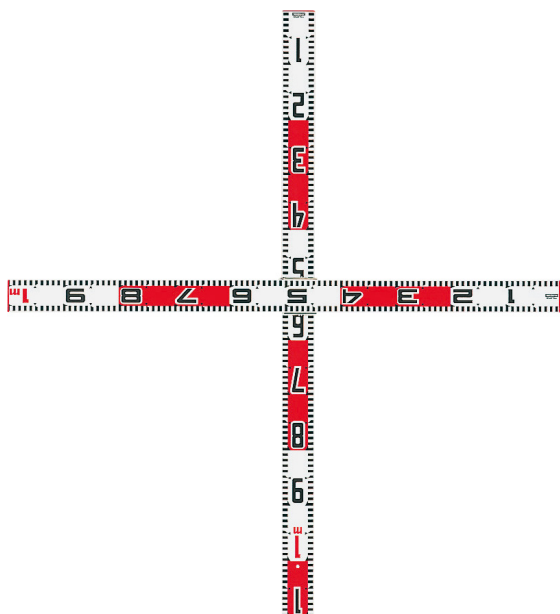

(株)TJMデザイン  
ハイロッドクロス100×110cm

※この画像はシリーズ代表画像になります。

ブランド名

タシマ

商品名

ハイロッドクロス100×110cm

型式

品番

### 多目的ロッド

側溝の深さ・幅・側壁厚さを同時に正確に記録測定できる多目的ロッドです  
目盛をほとんどかくさず鮮明な記録写真が撮れます

長さの許容差：± Lmm

L = m 単位の測定長（端数切り上げ）

### スペック

テープ厚さ：

テープ長さ：

テープ幅：

標準張力：