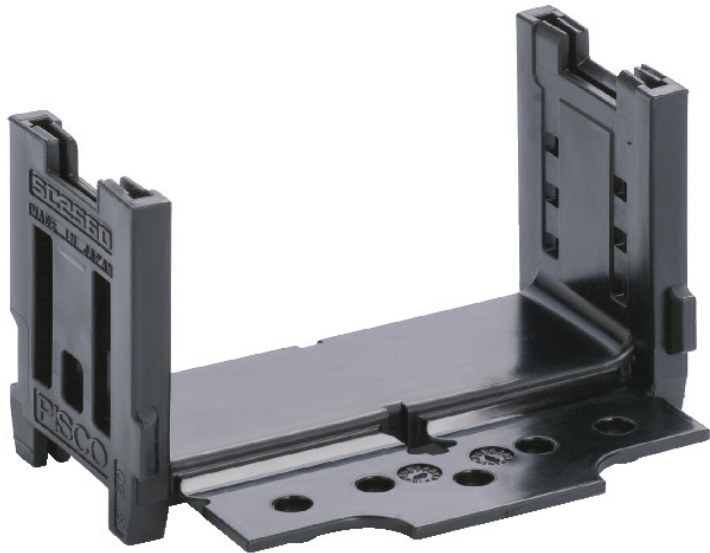

(株)日本ピスコ

ブラレールチェーン低発塵・低騒音・フラップ開閉・ヒンジ連結スタンダードタイプ本体単体SC2040-R31ヨウホ  
ンタイ

ブランド名

PISCO

商品名

ブラレールチェーン低発塵・低騒音・フラップ開閉・ヒ  
ンジ連結スタンダードタイプ本体単体

型式

SC2040-R31ヨウホ  
ンタイ

品番

※この画像はシリーズ代表画像になります。

#### スペック

適用チューブ内径：  
適用チューブ外径：16mm