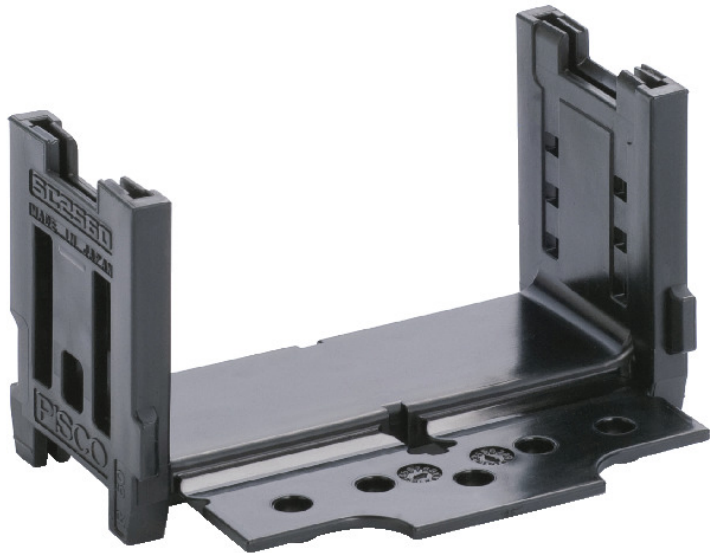

(株)日本ピスコ

ブラレールチェーン低発塵・低騒音・フラップ開閉・ヒンジ連結スタンダードタイプ本体単体SC2040-R38ヨウホ
ンタイ

ブランド名

PISCO

商品名

ブラレールチェーン低発塵・低騒音・フラップ開閉・ヒ
ンジ連結スタンダードタイプ本体単体

型式

SC2040-R38ヨウホ
ンタイ

品番

※この画像はシリーズ代表画像になります。

スペック

適用チューブ内径：
適用チューブ外径：16mm