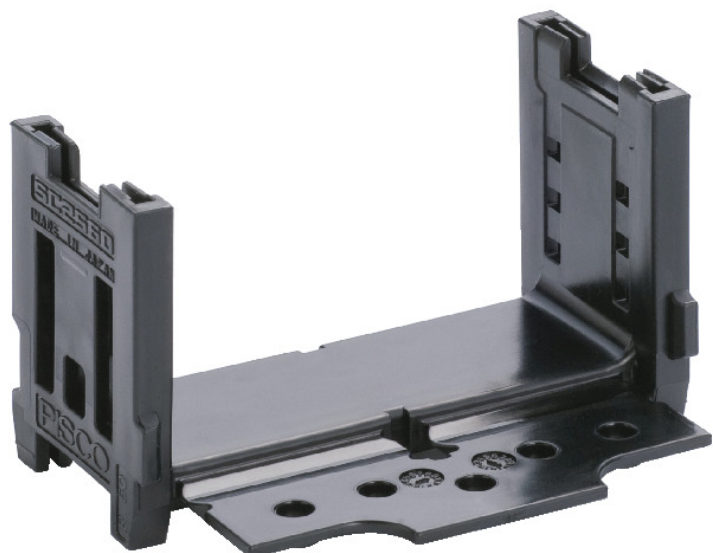

(株)日本ピスコ

ブラレールチェーン低発塵・低騒音・フラップ開閉・ヒンジ連結スタンダードタイプ本体単体SC1520-R28ヨウホ
ンタイ

ブランド名

PISCO

商品名

ブラレールチェーン低発塵・低騒音・フラップ開閉・ヒ
ンジ連結スタンダードタイプ本体単体

型式

SC1520-R28ヨウホ
ンタイ

品番

※この画像はシリーズ代表画像になります。

スペック

適用チューブ内径：
適用チューブ外径：12mm