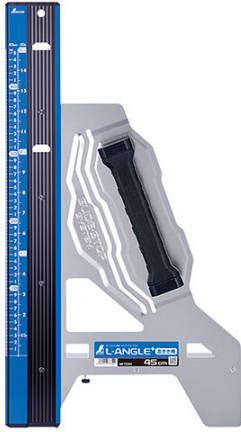

シンワ測定(株)

丸ノコガイド定規エルアングルPlus併用目盛左きき用1m

ブランド名

シンワ

商品名

丸ノコガイド定規エルアングルPlus併用目盛左きき用1m

型式

品番

73346

※この画像はシリーズ代表画像になります。

左きき専用です。

スライド・ストップシステムを採用しました。通常はスベリ止ゴムが浮いている為、スムーズにスライドできます。取手を押さえると、スベリ止ゴム部分が下がって材料に密着し、ガッチリ固定できます。

しっかり握れるハンドル、ワイドヘキサグリップを採用しました。

真っ直ぐ立つヒール形状を採用しました。ガイドとハンドル取付板の高さが同じなので、立て掛けたとき、齧りが斜めになりません。

材料に当てて電気丸ノコを沿わせるだけで、直角に切断できます。

メートルと尺相当の併用目盛です。

軽さと頑丈さを両立したアルミ製の青地白目盛のガイドです。

303mmと455mmのガイド付です。

スベリ止ゴムは高密度で繊細、かつ均一なセル構造の高機能なマイクロセルポリマーシート「PORON®」を採用し、高いスベリ止性能を実現しました。

スペック

角度精度：

呼び寸法：

厚さ：

色：

真直度：直角度：1,000mmにつき1mm以下

全長：

幅：

材質：本体：アルミ ガイド面：ステンレス 保護キャップ：ABS樹脂 大型ハンドル：ABS樹脂、エラストマー樹脂