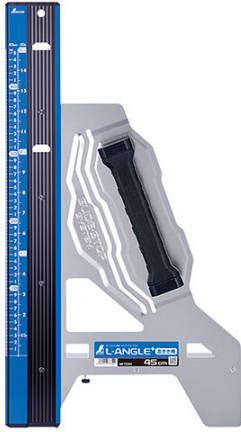

シンワ測定株

丸ノコガイド定規エルアングルPlus併用目盛左きき用60cm

ブランド名

シンワ

商品名

丸ノコガイド定規エルアングルPlus併用目盛左きき用60cm

型式

品番

73345

※この画像はシリーズ代表画像になります。

左きき専用です。

スライド・ストップシステムを採用しました。通常はスベリ止ゴムが浮いている為、スムーズにスライドできます。取手を押さえると、スベリ止ゴム部分が下がって材料に密着し、ガッチリ固定できます。

しっかり握れるハンドル、ワイドヘキサグリップを採用しました。

真っ直ぐ立つヒール形状を採用しました。ガイドとハンドル取付板の高さが同じなので、立て掛けたとき、齧りが斜めになりません。

材料に当てて電気丸ノコを沿わせるだけで、直角に切断できます。

メートルと尺相当の併用目盛です。

軽さと頑丈さを両立したアルミ製の青地白目盛のガイドです。

303mmと455mmのガイド付です。

スベリ止ゴムは高密度で繊細、かつ均一なセル構造の高機能なマイクロセルポリマーシート「PORON®」を採用し、高いスベリ止性能を実現しました。

スペック

角度精度：

呼び寸法：

厚さ：

色：

真直度：直角度：600mmにつき0.6mm以下

全長：

幅：

材質：本体：アルミ ガイド面：ステンレス 保護キャップ：ABS樹脂 大型ハンドル：ABS樹脂、エラストマー樹脂