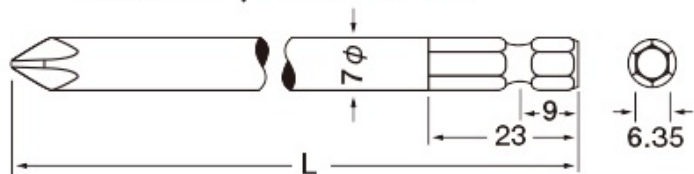

(株)中村製作所

電動ドライバー用ビットB-35No.1

B-35

No.2 × ϕ 7.0 × 75L

No.3 × ϕ 7.0 × 75L

ブランド名

KANON

商品名

電動ドライバー用ビット

型式

B-35 No.1

品番

※この画像はシリーズ代表画像になります。

スペック

ビット対辺：

奥行：