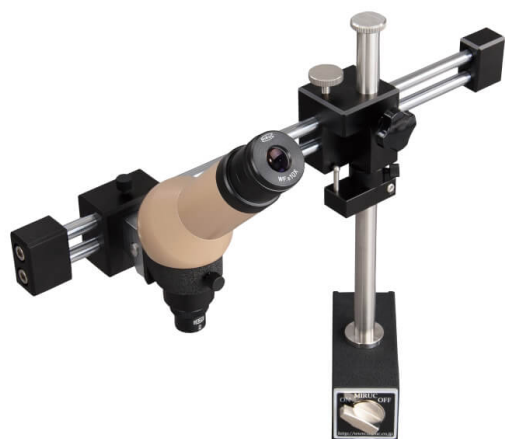

(株)ミラック光学

顕微鏡/スタンドセットM-45-LSB

ブランド名

ミラック

商品名

顕微鏡/スタンドセット

型式

M-45-LSB

品番

※この画像はシリーズ代表画像になります。

人気のある顕微鏡ユニット・スタンドを組み合わせたセットした商品です。

それぞれ単独でご購入頂くよりお得なセット価格になっています。

M-45にLSBスタンドをセット

水平移動により広範囲の観察が可能

スペック

奥行：

観察可能高さ：

高さ：

作動距離：85mm

視野数：

総合倍率：20倍

幅：