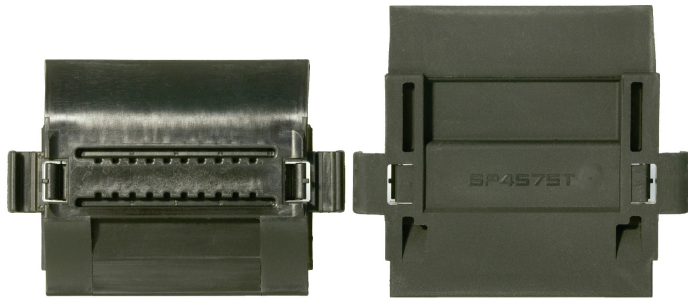

(株)日本ピスコ

プラレールチェーン低摩耗・低騒音・フラップ開閉・フルカバータイプフラップSPO55150ヨウトカバー

ブランド名

PISCO

商品名

プラレールチェーン低摩耗・低騒音・フラップ開閉・フルカバータイプフラップ

型式

SPO55150ヨウトカバー

品番

※この画像はシリーズ代表画像になります。

SPOシリーズ用フラップの注文形式末尾のTは外周用フラップを、Bは内周用フラップをそれぞれ表しております。

SPO55 用フラップは、"SP55 ヨウフラップ"と"SPO55 ヨウトカバー"または、"SP055 ヨウBカバー"を必要とします。

スペック

適用チューブ内径：
適用チューブ外径：44mm