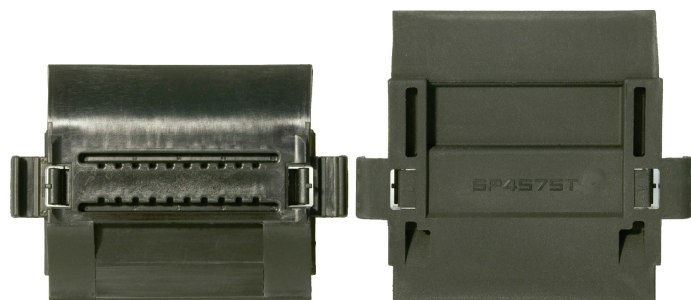

(株)日本ピスコ

プラレールチェーン低摩耗・低騒音・フラップ開閉・フルカバータイプフラップSPO55150ヨウBカバー

ブランド名

PISCO

商品名

プラレールチェーン低摩耗・低騒音・フラップ開閉・フルカバータイプフラップ

型式

SPO55150ヨウBカバー

品番

※この画像はシリーズ代表画像になります。

SPOシリーズ用フラップの注文形式末尾のTは外周用フラップを、Bは内周用フラップをそれぞれ表しております。

SPO55 用フラップは、"SP55 ヨウフラップ"と"SPO55 ヨウTカバー"または、"SP055 ヨウBカバー"を必要とします。

#### スペック

適用チューブ内径：  
適用チューブ外径：44mm