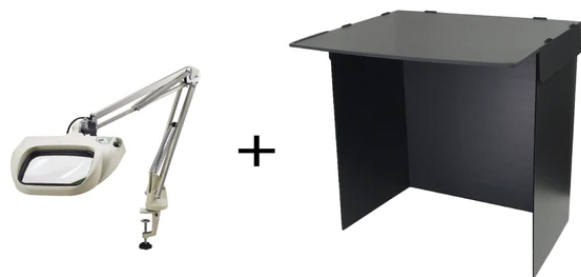

(株)オーツカ光学

LED照明拡大鏡オーライト5シリーズフリーアーム式(クランプ取り付け式)目視検査ブース(卓上)セットOLIGHT5-F 4XAR

OLIGHT5-Fと目視検査ブース(卓上型)のセット  
OLIGHT5-F and visual inspection booth set for sale

OLIGHT5-F

目視検査ブース(卓上型)

ブランド名

オーツカ光学

商品名

LED照明拡大鏡オーライト5シリーズフリーアーム式(クランプ取り付け式)目視検査ブース(卓上)セット

型式

OLIGHT5-F 4XAR

品番

※この画像はシリーズ代表画像になります。

OLIGHT5-Fは、デスクにクランプして使う、フリーアーム式の製品です。

従来の角形レンズを大型化しレンズ面積をおよそ150%拡大しました。(2XAR,4XAR)

光量調整範囲は従来の100%～50%から100%～10%と大幅に広がりました。

ARコートを標準化し長時間の使用でも目の疲労を軽減させることが出来ます。

角形のレンズは、丸形のレンズで発生するレンズ外周部の歪みをカットしており、長時間の作業にも対応が  
能です。(2XAR,4XAR)

ON/OFFスイッチはヘッド部に配置し、操作性を向上しました。

強度と作業性を考慮して新規設計したクランプ取付部は、小型化により作業スペースの邪魔をしません。

電源にはACアダプターを採用しています。

#### スペック

レンズ寸法：180×120(mm)

奥行：

全高：アーム全長：856mm

倍率：4XAR

幅：

光源：白色LEDライトパネル

電源：100V～240V・50/60Hz・Aプラグ