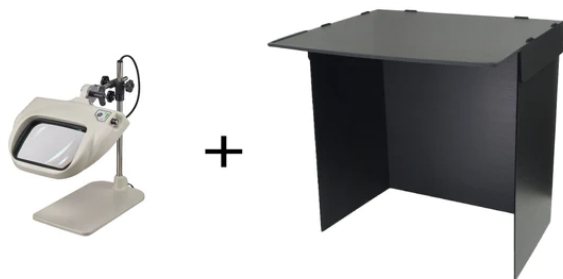

(株)オーツカ光学

LED照明拡大鏡オーライト5シリーズテーブルスタンド式目視検査ブース(卓上型)セットOLIGHT5-B4XAR

OLIGHT5-Bと目視検査ブース(卓上型)のセット
OLIGHT5-B and visual inspection booth set for sale

OLIGHT5-B

目視検査ブース(卓上型)

ブランド名

オーツカ光学

商品名

LED照明拡大鏡オーライト5シリーズテーブルスタンド式目視検査ブース(卓上型)セット

型式

OLIGHT5-B 4XAR

品番

※この画像はシリーズ代表画像になります。

OLIGHT5-Bは、作業台等の上に置いて使用する最もスタンダードな形状の照明拡大鏡です。

従来の角形レンズを大型化しレンズ面積をおよそ150%拡大しました。(2XAR,4XAR)

光量調整範囲は従来の100%～50%から100%～10%と大幅に広がりました。

ARコーティングを標準化し長時間の使用でも目の疲労を軽減させることが出来ます。

角形のレンズは、丸形のレンズで発生するレンズ外周部の歪みをカットしており、長時間の作業にも対応が
能です。(2XAR,4XAR)

ON/OFFスイッチはヘッド部に配置し、操作性を向上しました。

作業性を考慮して新規設計したテーブルスタンドは作業スペースが広く、作業の邪魔をしません。

電源にはACアダプターを採用しています。

スペック

レンズ寸法：180×120(mm)

奥行：320mm

全高：331mm

倍率：4XAR

幅：188mm

光源：白色LEDライトパネル

電源：100V～240V・50/60Hz・Aプラグ

調光機能：有(100%～10%)