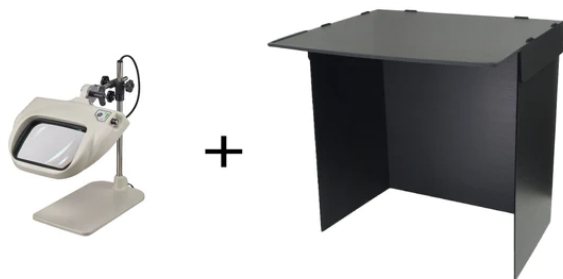

(株)オーツカ光学

LED照明拡大鏡オーライト5シリーズテーブルスタンド式目視検査ブース(卓上型)セットOLIGHT5-B2XAR

OLIGHT5-Bと目視検査ブース(卓上型)のセット
OLIGHT5-B and visual inspection booth set for sale

OLIGHT5-B

目視検査ブース(卓上型)

ブランド名

オーツカ光学

商品名

LED照明拡大鏡オーライト5シリーズテーブルスタンド式目視検査ブース(卓上型)セット

型式

OLIGHT5-B 2XAR

品番

※この画像はシリーズ代表画像になります。

OLIGHT5-Bは、作業台等の上に置いて使用する最もスタンダードな形状の照明拡大鏡です。

従来の角形レンズを大型化しレンズ面積をおよそ150%拡大しました。(2XAR,4XAR)

光量調整範囲は従来の100%～50%から100%～10%と大幅に広がりました。

ARコーティングを標準化し長時間の使用でも目の疲労を軽減させることが出来ます。

角形のレンズは、丸形のレンズで発生するレンズ外周部の歪みをカットしており、長時間の作業にも対応が
能です。(2XAR,4XAR)

ON/OFFスイッチはヘッド部に配置し、操作性を向上しました。

作業性を考慮して新規設計したテーブルスタンドは作業スペースが広く、作業の邪魔をしません。

電源にはACアダプターを採用しています。

スペック

レンズ寸法：180×120(mm)

奥行：320mm

全高：331mm

倍率：2XAR

幅：188mm

光源：白色LEDライトパネル

電源：100V～240V・50/60Hz・Aプラグ

調光機能：有(100%～10%)