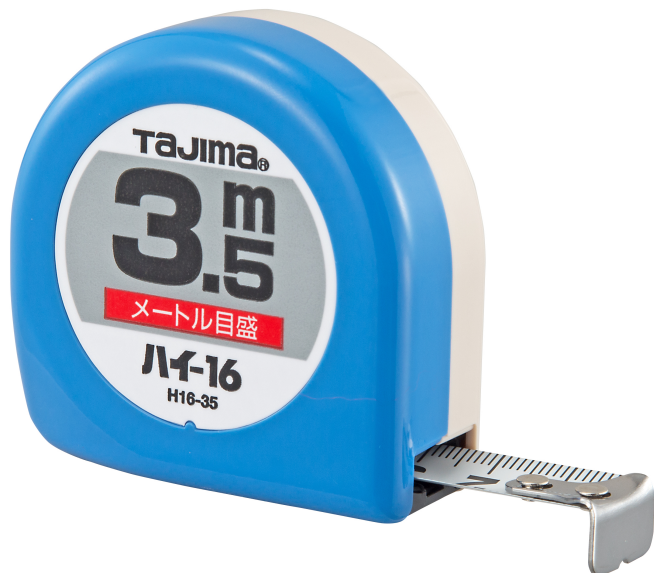

(株)TJMデザイン  
ハイ-16尺相当目盛付(120/33m)

※この画像はシリーズ代表画像になります。

JIS1級(メートル目盛のみ)  
ヨンゴーゴーパーチ表示付  
ケース裏面は鉛筆でメモが書ける  
0点補正移動爪  
ショックアブソーバー付

ブランド名

タジマ

商品名

ハイ-16尺相当目盛付(120/33m)

型式

品番

H1635SBL

#### スペック

テープ長さ: 3.5m  
テープ幅: 16mm  
色:  
水平保持:  
本体寸法:  
ロック機能 有無: