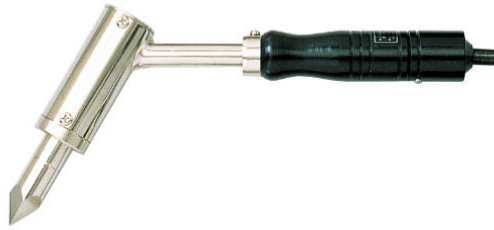

(株)石崎電機製作所

板金用はんだこてSSSシリーズ(Jタイプ)SSS-750J

ブランド名

SURE イシサキ

商品名

板金用はんだこてSSSシリーズ(Jタイプ)

型式

SSS-750J

品番

※この画像はシリーズ代表画像になります。

板金、自動車配線補修に最適です。

電氣的絶縁性と熱伝導性に優れたセラミックヒーターを使用しています。

低い電力でニクロムヒーター同等品の能力を発揮します。

#### スペック

コテ先名称：

最高温度：約580

消費電力：AC100V-300W 50/60Hz

全長：385mm

適合コテ：

適合機種：

電源：