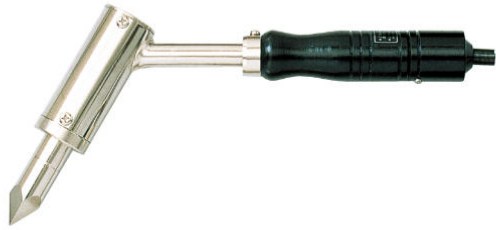

(株)石崎電機製作所

板金用はんだこてSSSシリーズ(Jタイプ)SSS-500J

ブランド名

SURE イシサキ

商品名

板金用はんだこてSSSシリーズ(Jタイプ)

型式

SSS-500J

品番

※この画像はシリーズ代表画像になります。

板金、自動車配線補修に最適です。

電氣的絶縁性と熱伝導性に優れたセラミックヒーターを使用しています。

低い電力でニクロムヒーター同等品の能力を発揮します。

#### スペック

コテ先名称：

最高温度：約580

消費電力：AC100V-240W 50/60Hz

全長：380mm

適合コテ：

適合機種：

電源：