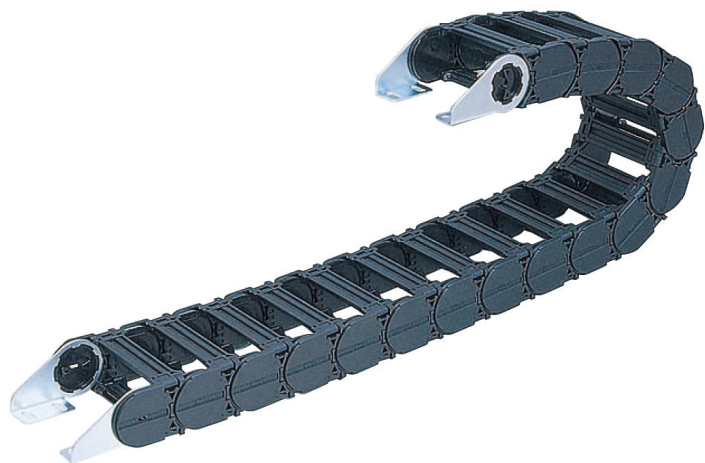

株日本ピスコ

ブラレールチェーン低摩耗・低騒音・フラップ開閉タイプSP1520-R75EG

ブランド名

PISCO

商品名

ブラレールチェーン低摩耗・低騒音・フラップ開閉タイプ

型式

SP1520-R75EG

品番

※この画像はシリーズ代表画像になります。

従来品と比べ、電線・エアホースなどの収納物の摩耗を減少。

特殊樹脂の採用により、従来品の1/4～1/5に減少。

SP45・55・80タイプは、内局のフラップも開閉可能。

SP80300タイプは、仕切板の他に棚板も用意。

SP2560を追加、機種選定の幅が更に拡充。

静電気を嫌う環境に最適な帯電防止仕様を用意。（SP1520・2035・25）

#### スペック

適用チューブ内径：

適用チューブ外径：12mm