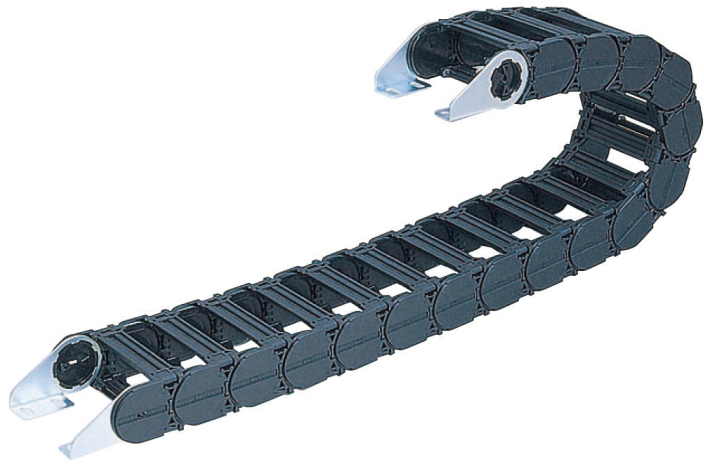

㈱日本ピスコ

ブラレールチェーン低摩耗・低騒音・フラップ開閉タイプSP2560-R150

ブランド名

PISCO

商品名

ブラレールチェーン低摩耗・低騒音・フラップ開閉タイプ

型式

SP2560-R150

品番

※この画像はシリーズ代表画像になります。

従来品と比べ、電線・エアホースなどの収納物の摩耗を減少。

特殊樹脂の採用により、従来品の1/4～1/5に減少。

SP45・55・80タイプは、内局のフラップも開閉可能。

SP80300タイプは、仕切板の他に棚板も用意。

SP2560を追加、機種選定の幅が更に拡充。

静電気を嫌う環境に最適な帯電防止仕様を用意。（SP1520・2035・25）

#### スペック

適用チューブ内径：

適用チューブ外径：20mm