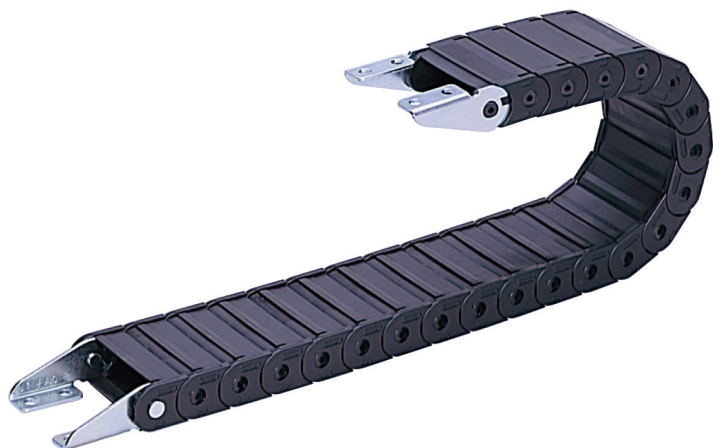

株式会社ピスコ
ブラレールチェーンフルカバータイプHPM206-R50-W

ブランド名

PISCO

商品名

ブラレールチェーンフルカバータイプ

型式

HPM206-R50-W

品番

※この画像はシリーズ代表画像になります。

フルカバータイプで粉塵、チリなどからケーブルを保護。
ローコストでシンプルな外観は、大量生産される専用機のケーブルガイドに最適。

スペック

適用チューブ内径：
適用チューブ外径：13mm