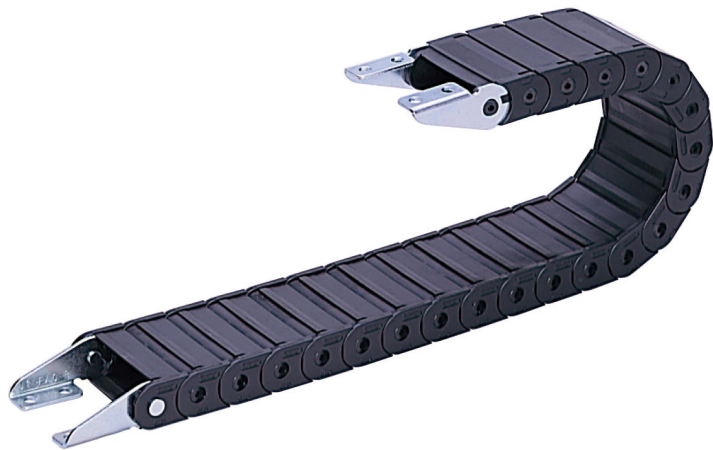

株式会社ピスコ
ブラレーチェーンフルカバータイプHPM206-R38-W

ブランド名

PISCO

商品名

ブラレーチェーンフルカバータイプ

型式

HPM206-R38-W

品番

※この画像はシリーズ代表画像になります。

フルカバータイプで粉塵、チリなどからケーブルを保護。
ローコストでシンプルな外観は、大量生産される専用機のケーブルガイドに最適。

スペック

適用チューブ内径：
適用チューブ外径：13mm