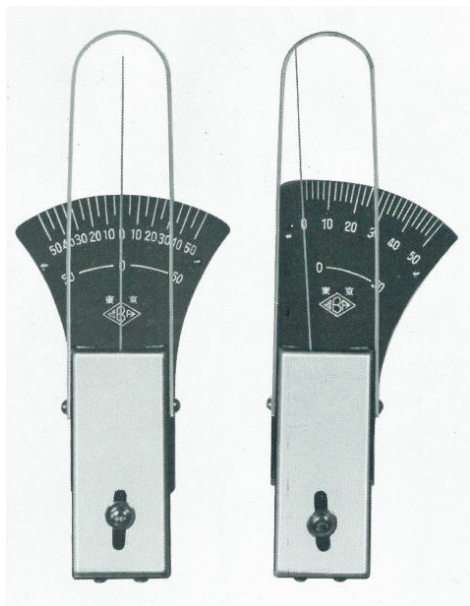

(株)大場計器製作所

扇形テンションゲージG置針式片振れ800g

※この画像はシリーズ代表画像になります。

ブランド名

オオハケイキ

商品名

扇形テンションゲージG置針式片振れ

型式

800g

品番

扇形テンションゲージは目盛板は黒白にて読易く板ばね応用にて感度よく左右に測定出来合理的な構造です。持ち運びの時は指針にカバーをかぶせ指針を傷めないようにして下さい。

測定の際は指針のカバーを外しカバーを手に持ち測定して下さい。

測定物は指針の先（横面）にあて測定して下さい。

精度：±1目盛

スペック

許容最大荷重：

高さ：

全長：

測定精度：±1目盛

測定範囲：