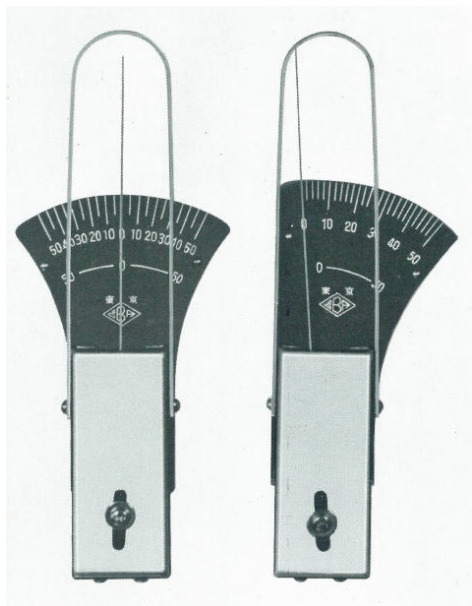

(株)大場計器製作所

扇形テンションゲージG置針式片振れ600g

※この画像はシリーズ代表画像になります。

ブランド名

オオハケイキ

商品名

扇形テンションゲージG置針式片振れ

型式

600g

品番

扇形テンションゲージは目盛板は黒白にて読易く板ばね応用にて感度よく左右に測定出来合理的な構造です。持ち運びの時は指針にカバーをかぶせ指針を傷めないようにして下さい。

測定の際は指針のカバーを外しカバーを手に持ち測定して下さい。

測定物は指針の先（横面）にあて測定して下さい。

精度：±1目盛

スペック

許容最大荷重：

高さ：

全長：

測定精度：±1目盛

測定範囲：