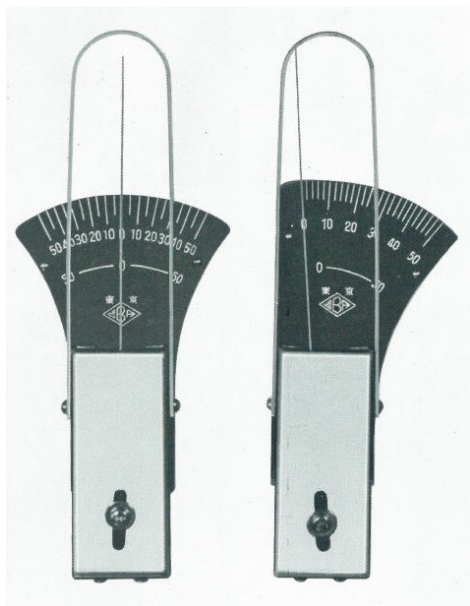

(株)大場計器製作所

扇形テンションゲージG置針式片振れ150g

※この画像はシリーズ代表画像になります。

ブランド名

オオハケイキ

商品名

扇形テンションゲージG置針式片振れ

型式

150g

品番

扇形テンションゲージは目盛板は黒白にて読易く板ばね応用にて感度よく左右に測定出来合理的な構造です。持ち運びの時は指針にカバーをかぶせ指針を傷めないようにして下さい。

測定の際は指針のカバーを外しカバーを手に持ち測定して下さい。

測定物は指針の先（横面）にあて測定して下さい。

精度：±1目盛

スペック

許容最大荷重：

高さ：

全長：

測定精度：±1目盛

測定範囲：