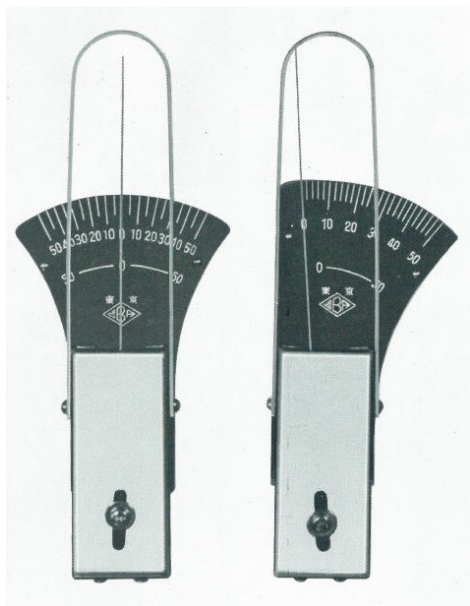

(株)大場計器製作所

扇形テンションゲージG片振れ600g

※この画像はシリーズ代表画像になります。

ブランド名

オオハケイキ

商品名

扇形テンションゲージG片振れ

型式

600g

品番

扇形テンションゲージは目盛板は黒白にて読易く板ばね応用にて感度よく左右に測定出来合理的な構造です。持ち運びの時は指針にカバーをかぶせ指針を傷めないようにして下さい。

測定の際は指針のカバーを外しカバーを手に持ち測定して下さい。

測定物は指針の先（横面）にあて測定して下さい。

精度：±1目盛

スペック

許容最大荷重：

高さ：

全長：

測定精度：±1目盛

測定範囲：