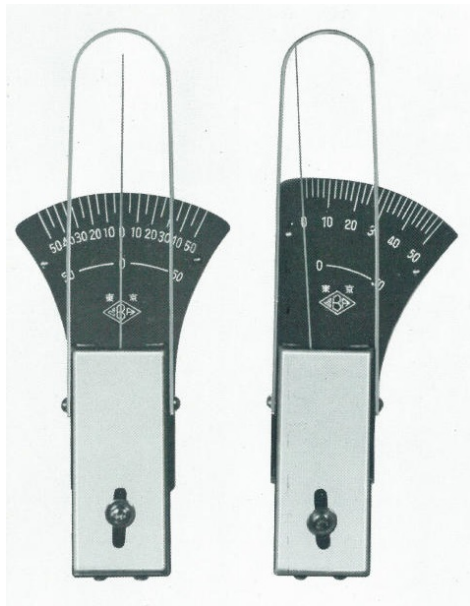

(株)大場計器製作所

扇形テンションゲージG片振れ300g

※この画像はシリーズ代表画像になります。

ブランド名

オオハケイキ

商品名

扇形テンションゲージG片振れ

型式

300g

品番

扇形テンションゲージは目盛板は黒白にて読易く板ばね応用にて感度よく左右に測定出来合理的な構造です。持ち運びの時は指針にカバーをかぶせ指針を傷めないようにして下さい。測定の際は指針のカバーを外しカバーを手に持ち測定して下さい。測定物は指針の先（横面）にあて測定して下さい。
精度：±1目盛

スペック

許容最大荷重：
高さ：
全長：
測定精度：±1目盛
測定範囲：