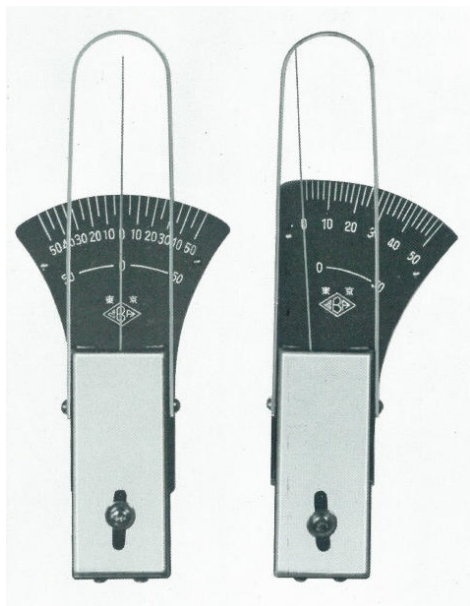

(株)大場計器製作所

扇形テンションゲージG両振れ200g

※この画像はシリーズ代表画像になります。

ブランド名

オオハケイキ

商品名

扇形テンションゲージG両振れ

型式

200g

品番

扇形テンションゲージは目盛板は黒白にて読易く板ばね応用にて感度よく左右に測定出来合理的な構造です。持ち運びの時は指針にカバーをかぶせ指針を傷めないようにして下さい。

測定の際は指針のカバーを外しカバーを手に持ち測定して下さい。

測定物は指針の先（横面）にあて測定して下さい。

精度：±1目盛

スペック

許容最大荷重：

高さ：

全長：

測定精度：±1目盛

測定範囲：