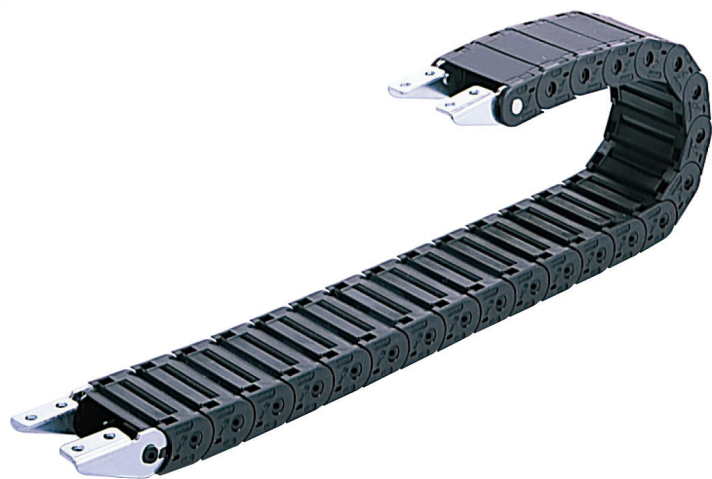

(株)日本ピスコ

ブラレールチェーンフラップ開閉・フルカバータイプHPO206-R38-W

ブランド名

PISCO

商品名

ブラレールチェーンフラップ開閉・フルカバータイプ

型式

HPO206-R38-W

品番

※この画像はシリーズ代表画像になります。

フルカバータイプで粉塵、チリなどが内部に入りにくい。

ケーブルを粉塵やチリから保護。また、フラップはどちらからでも開閉でき、ケーブルの追加、交換などの業に有効。

スペック

適用チューブ内径：

適用チューブ外径：11mm