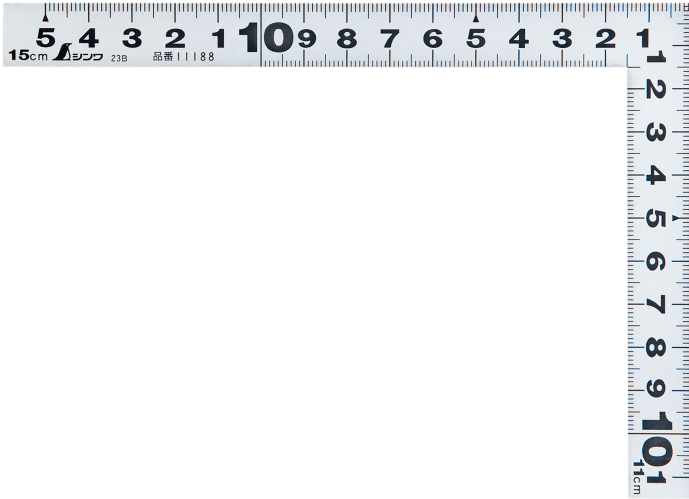

シンワ測定株

曲尺平びたシルバー15×11cm表裏同目

ブランド名

シンワ

商品名

曲尺平びたシルバー15×11cm表裏同目

型式

品番

11188

※この画像はシリーズ代表画像になります。

表裏同目盛です。

シルバー加工で表面の反射を抑え目盛が見やすくなっています。

105mmの柱に丁度良い短枝の長さで、施工済みの柱に当ててケガくことができます。

腰袋に入るサイズなので持ち運びに便利です。

スペック

厚さ：1.0mm

短辺：115mm

長さの許容差：±0.2mm

長辺：160mm

幅：15mm