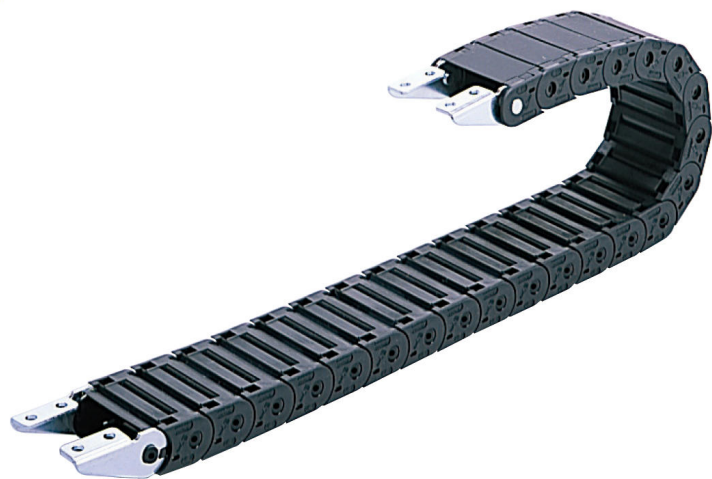

(株)日本ピスコ

ブラレールチェーンフラップ開閉・フルカバータイプHPO204-R38-W

ブランド名

PISCO

商品名

ブラレールチェーンフラップ開閉・フルカバータイプ

型式

HPO204-R38-W

品番

※この画像はシリーズ代表画像になります。

フルカバータイプで粉塵、チリなどが内部に入りにくい。

ケーブルを粉塵やチリから保護。また、フラップはどちらからでも開閉でき、ケーブルの追加、交換などの業に有効。

スペック

適用チューブ内径：
適用チューブ外径：11mm