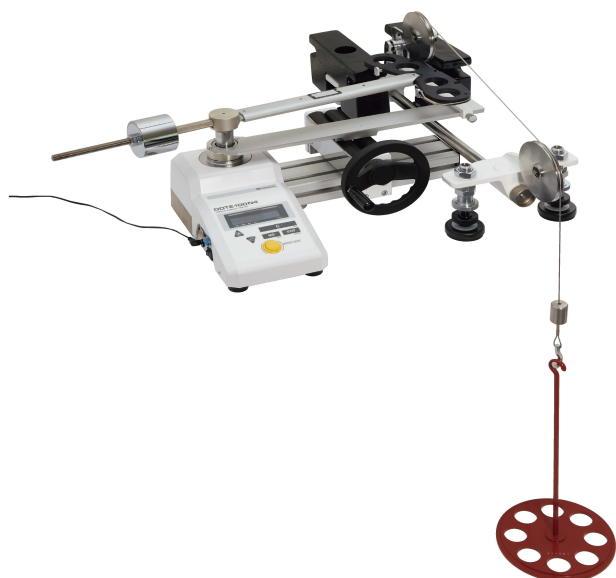

(株)東日製作所

DOTE4/DOTE3/DOT用校正装置DOTCL-L3

※この画像はシリーズ代表画像になります。

ブランド名

トリニチ

商品名

DOTE4/DOTE3/DOT用校正装置

型式

DOTCL-L3

品番

スペック

材質：
寸法：
対応機種：DOTE500N4
付属品：
用途：