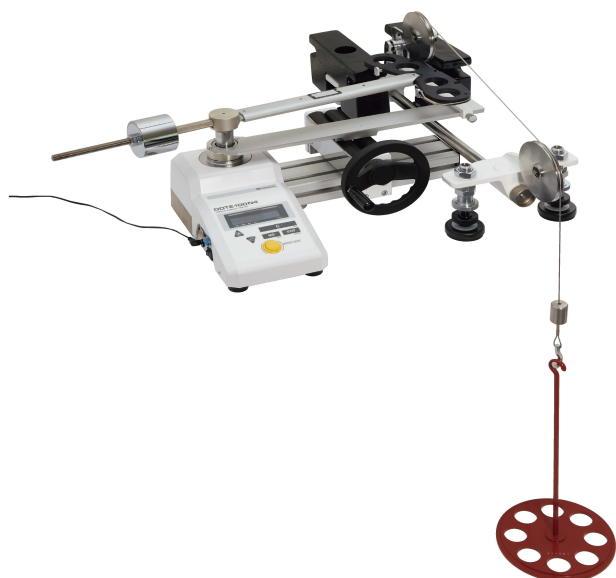

(株)東日製作所

DOTE4/DOTE3/DOT用校正装置DOTCL-L2

※この画像はシリーズ代表画像になります。

ブランド名

トリニチ

商品名

DOTE4/DOTE3/DOT用校正装置

型式

DOTCL-L2

品番

#### スペック

材質：  
寸法：  
対応機種：DOTE1000N3  
付属品：  
用途：