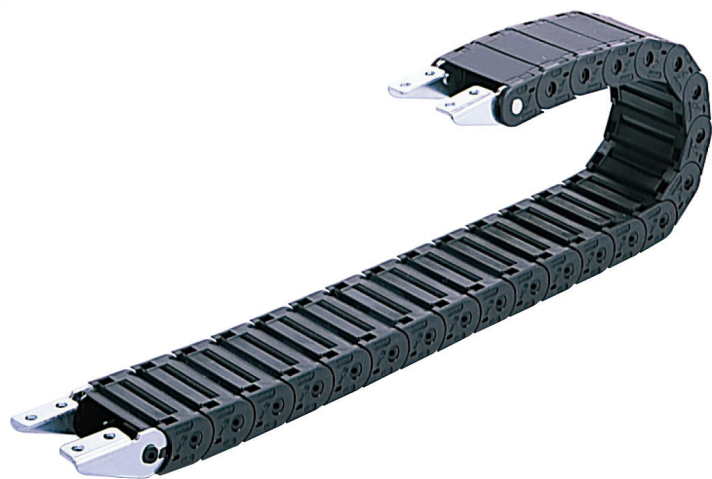

(株)日本ピスコ

ブラレールチェーンフラップ開閉・フルカバータイプHPO203-R45-W

ブランド名

PISCO

商品名

ブラレールチェーンフラップ開閉・フルカバータイプ

型式

HPO203-R45-W

品番

※この画像はシリーズ代表画像になります。

フルカバータイプで粉塵、チリなどが内部に入りにくい。

ケーブルを粉塵やチリから保護。また、フラップはどちらからでも開閉でき、ケーブルの追加、交換などの業に有効。

スペック

適用チューブ内径：

適用チューブ外径：10mm