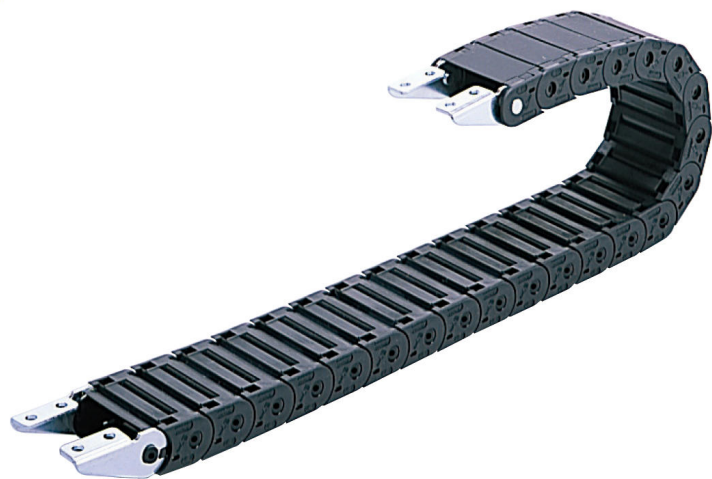

(株)日本ピスコ

ブラレールチェーンフラップ開閉・フルカバータイプHPO203-R30-W

ブランド名

PISCO

商品名

ブラレールチェーンフラップ開閉・フルカバータイプ

型式

HPO203-R30-W

品番

※この画像はシリーズ代表画像になります。

フルカバータイプで粉塵、チリなどが内部に入りにくい。

ケーブルを粉塵やチリから保護。また、フラップはどちらからでも開閉でき、ケーブルの追加、交換などの業に有効。

スペック

適用チューブ内径：

適用チューブ外径：10mm