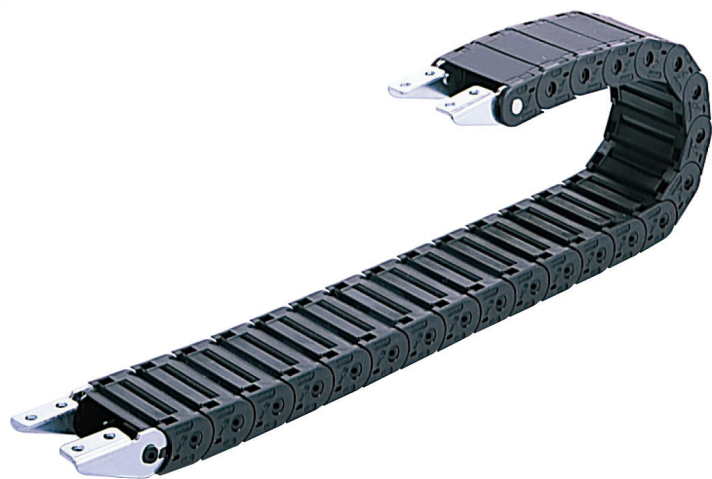

(株)日本ピスコ

ブラレールチェーンフラップ開閉・フルカバータイプHPO202-R45-W

ブランド名

PISCO

商品名

ブラレールチェーンフラップ開閉・フルカバータイプ

型式

HPO202-R45-W

品番

※この画像はシリーズ代表画像になります。

フルカバータイプで粉塵、チリなどが内部に入りにくい。

ケーブルを粉塵やチリから保護。また、フラップはどちらからでも開閉でき、ケーブルの追加、交換などの業に有効。

#### スペック

適用チューブ内径：

適用チューブ外径：10mm