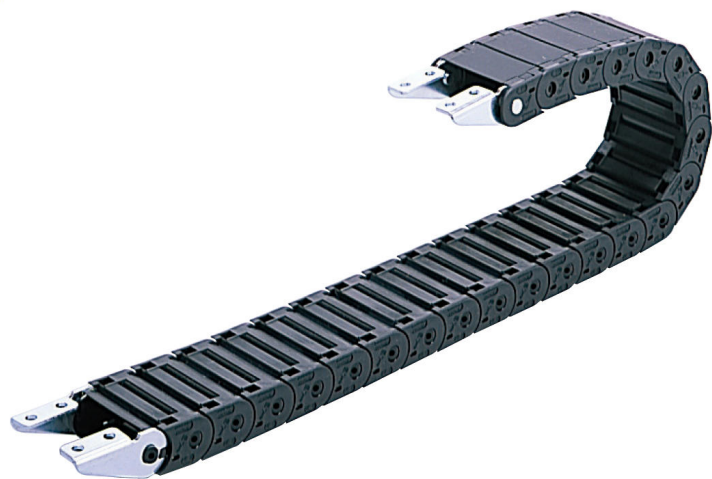

(株)日本ピスコ

ブラレールチェーンフラップ開閉・フルカバータイプHPO202-R30-W

ブランド名

PISCO

商品名

ブラレールチェーンフラップ開閉・フルカバータイプ

型式

HPO202-R30-W

品番

※この画像はシリーズ代表画像になります。

フルカバータイプで粉塵、チリなどが内部に入りにくい。

ケーブルを粉塵やチリから保護。また、フラップはどちらからでも開閉でき、ケーブルの追加、交換などの業に有効。

スペック

適用チューブ内径：

適用チューブ外径：10mm