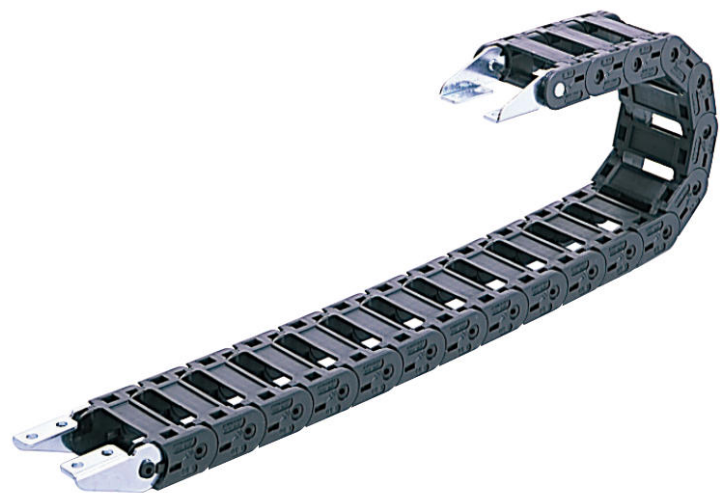

(株)日本ピスコ

ブラレールチェーンフラップ開閉タイプHPU102-R19-W

ブランド名

PISCO

商品名

ブラレールチェーンフラップ開閉タイプ

型式

HPU102-R19-W

品番

※この画像はシリーズ代表画像になります。

特殊フラップは、どちらからでも開閉が可能。
取付方向に関係なくケーブルの交換、追加などの作業が行えます。
また、フラップを閉めた状態でもケーブルの内容を確認できます。

スペック

適用チューブ内径：
適用チューブ外径：7mm