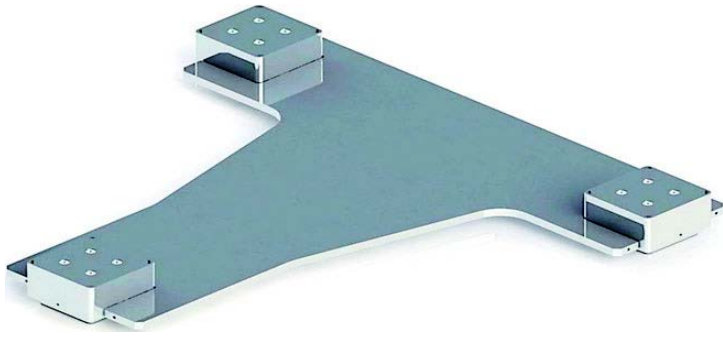

中央精機(株)

卓上型除振台 (3点支持タイプ) PB-STX600

ブランド名

チュウオウセイキ

商品名

卓上型除振台 (3点支持タイプ)

型式

PB-STX600

品番

※この画像はシリーズ代表画像になります。

超軽量、3点支持タイプの卓上型除振台です。顕微鏡にフィットします。  
空気源不要のメンテナンスフリー（コイルスプリングとゴムを組み合わせたST-Xユニット採用）です。  
有効スペースを確保し、自由なレイアウトを実現できます。  
従来品と比較し最大40mm低くなった超低床を実現しました。

#### スペック

ばね要素：

外形サイズ W×D×H：高さ：22（無負荷時）mm

質量：除振台質量：6kg

定盤サイズ W×D：368×499mm

搭載質量：10～35kg