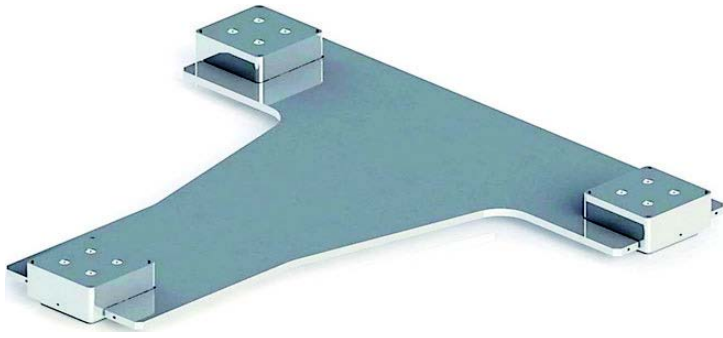

中央精機(株)

卓上型除振台 (3点支持タイプ) PB-STX500

ブランド名

チュウオウセイキ

商品名

卓上型除振台 (3点支持タイプ)

型式

PB-STX500

品番

※この画像はシリーズ代表画像になります。

超軽量、3点支持タイプの卓上型除振台です。顕微鏡にフィットします。
空気源不要のメンテナンスフリー（コイルスプリングとゴムを組み合わせたST-Xユニット採用）です。
有効スペースを確保し、自由なレイアウトを実現できます。
従来品と比較し最大40mm低くなった超低床を実現しました。

スペック

ばね要素：

外形サイズ W×D×H：高さ：22（無負荷時）mm

質量：除振台質量：5kg

定盤サイズ W×D：368×440mm

搭載質量：10～35kg